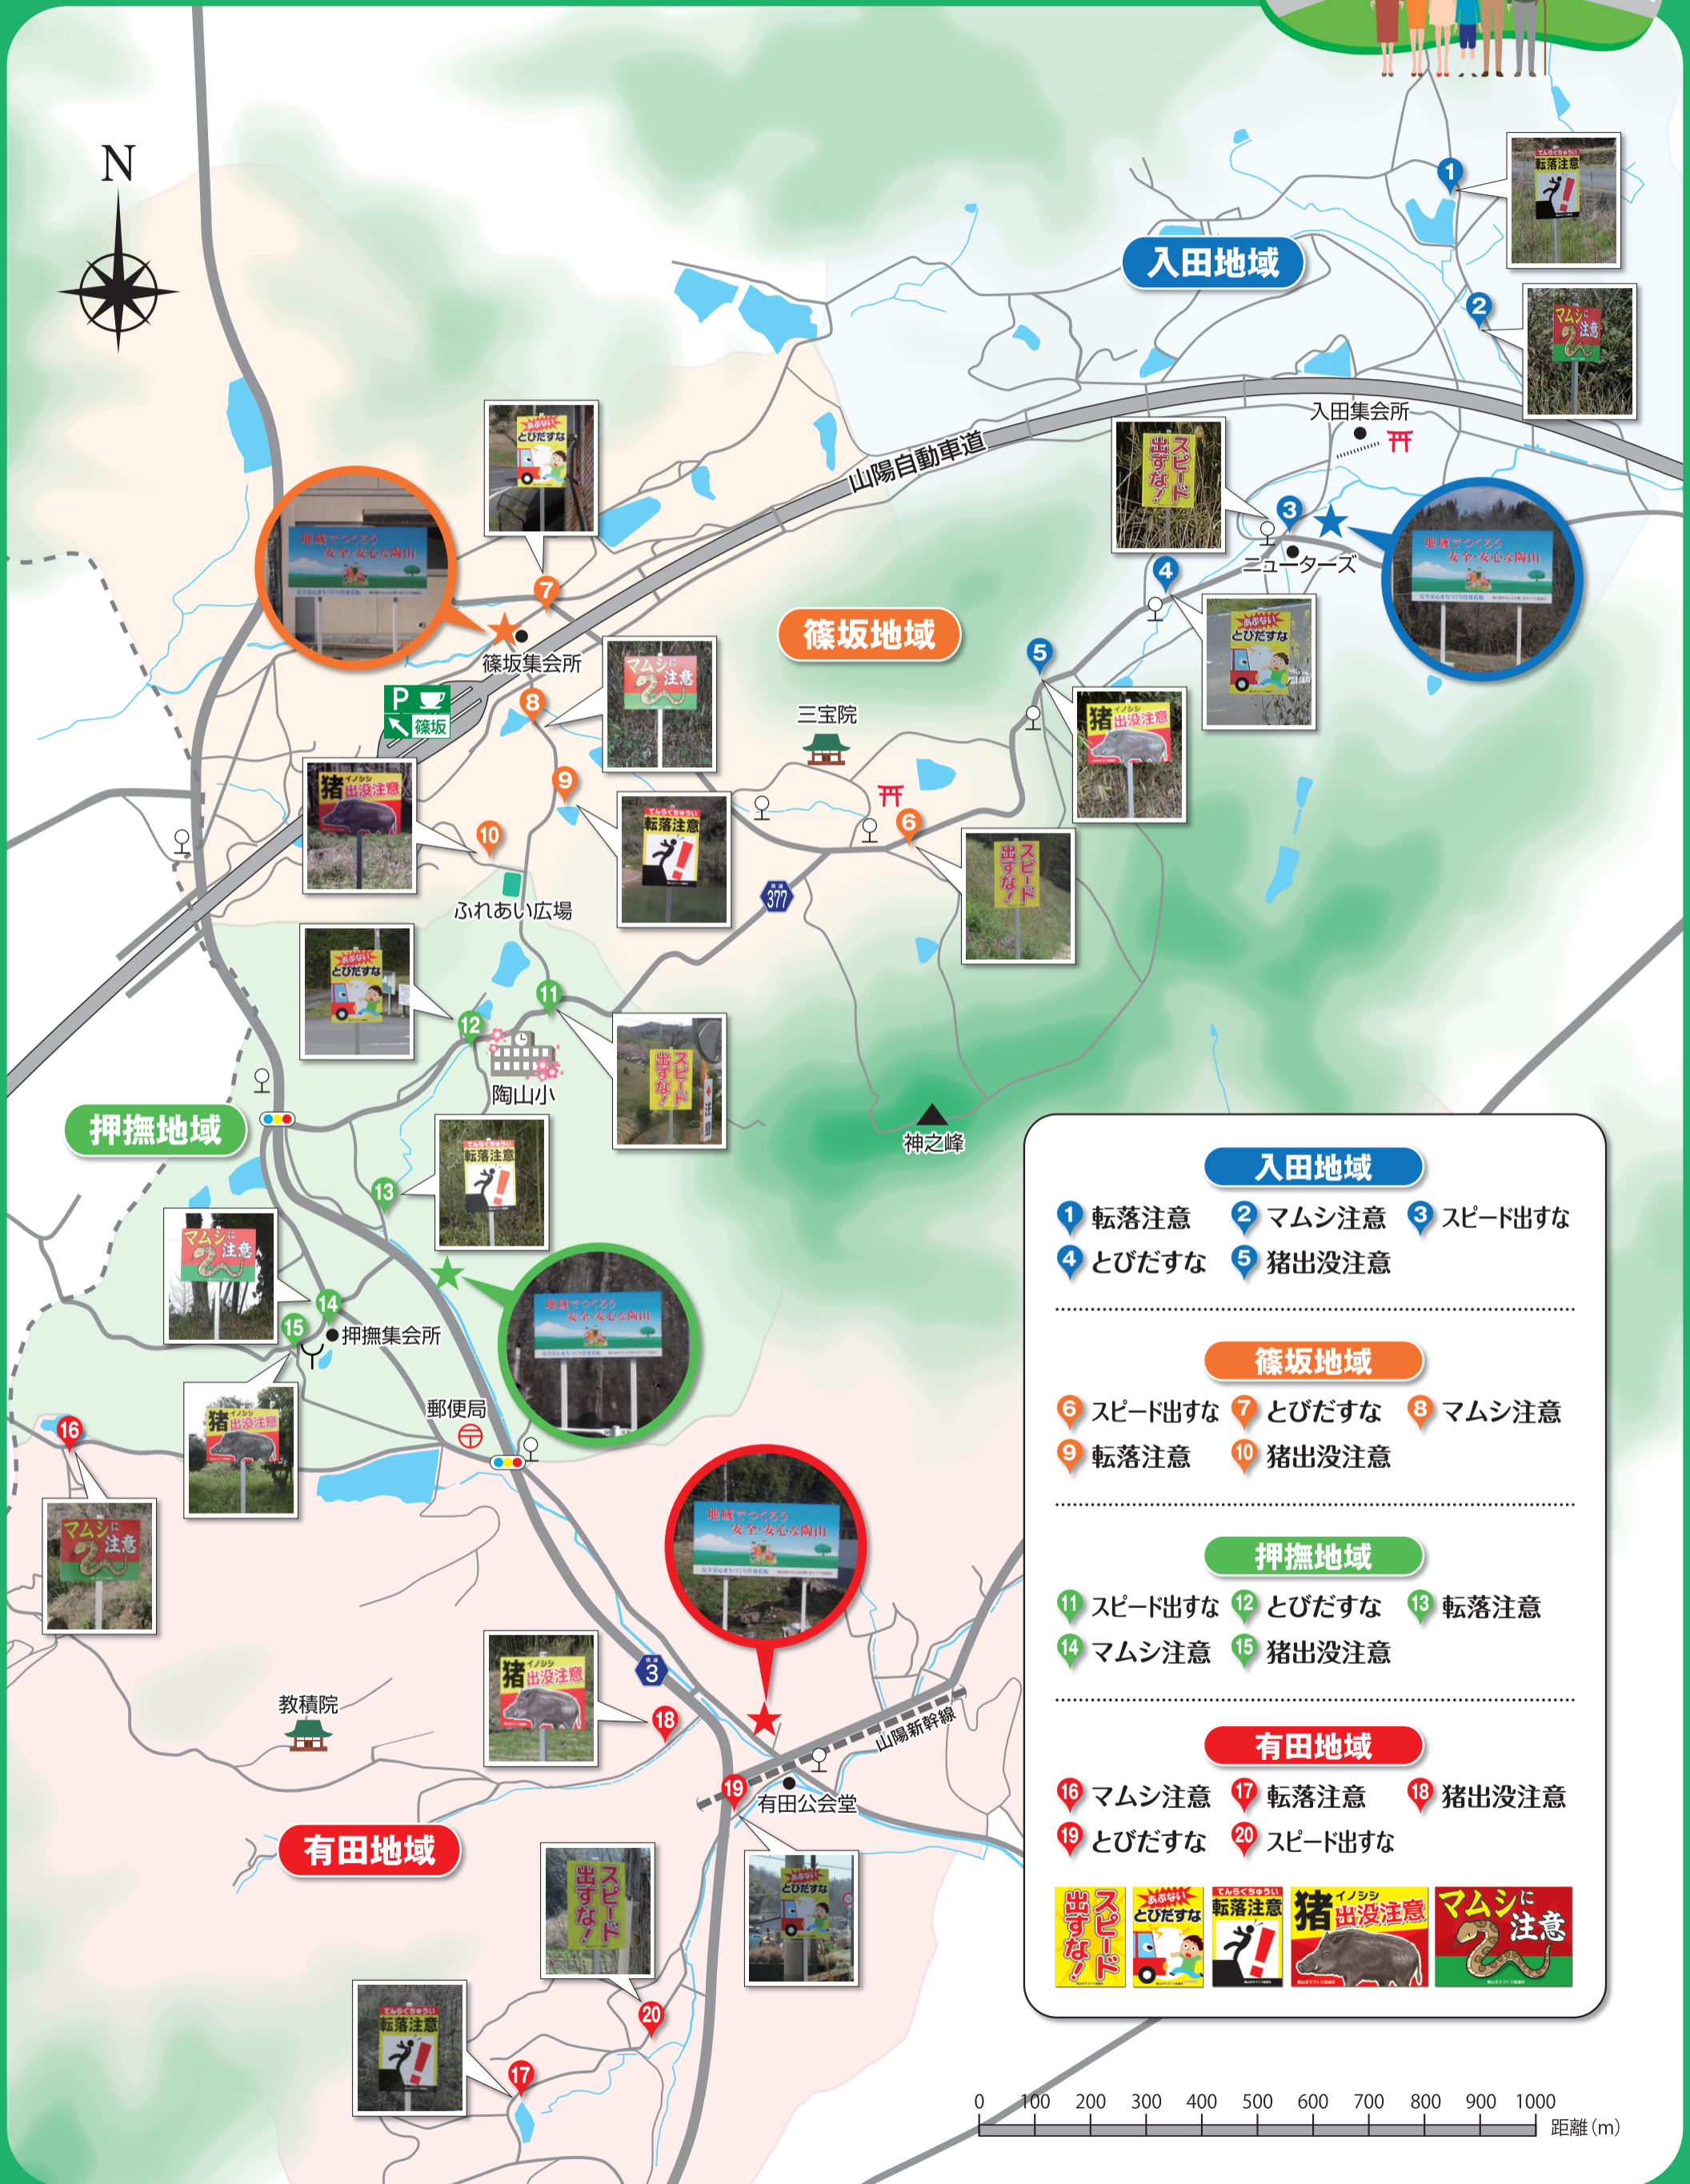

陶山安全安心マップ

入田地域

- 1 転落注意 2 マムシ注意 3 スピード出すな
- 4 とびだすな 5 猪出没注意

篠坂地域

- 6 スピード出すな 7 とびだすな 8 マムシ注意
- 9 転落注意 10 猪出没注意

押撫地域

- 11 スピード出すな 12 とびだすな 13 転落注意
- 14 マムシ注意 15 猪出没注意

有田地域

- 16 マムシ注意 17 転落注意 18 猪出没注意
- 19 とびだすな 20 スピード出すな

0 100 200 300 400 500 600 700 800 900 1000 距離 (m)